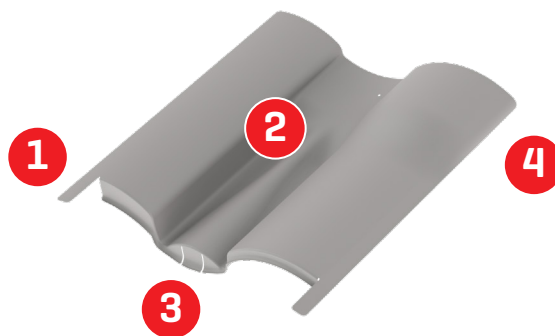

EverFlash Tile Replacement Flashings

TECHNICAL SHEET

- | | |
|--|---|
| 1 Pestañas de aseguramiento
▶ Mantiene el flashing en su lugar | 2 Desvío de agua incorporado
▶ Flashing desvía el agua del hook |
| 3 Esquinas Pre-Cortadas Hook
▶ Doble hacia atrás para instalar el hook | 4 Tecnología deslizante
▶ Requiere menos herramientas |

Flat Tile

S-Tile

W-Tile

EverFlash Flat TRF

Unidad: [mm] pulgadas

4000130 | EverFlash Flat Tile - R, Mill

Datos técnicos

	EverFlash Flat Tile - R, Mill
Tipo de techo	Flat tile
Material	Aluminio serie 1000
Terminado	Aluminio
Conexión a techo	Clavos de techo opcionales
Compatibilidad	Todos los Tile Hook de K2 y de terceros

EverFlash S TRF

Unidad: [mm] pulgadas

4000131 | EverFlash S-Tile - R, Mill

Datos técnicos

	EverFlash S-Tile - R, Mill
Tipo de techo	Teja-S
Material	Aluminio serie 1000
Finish	Aluminio
Conexión al techo	Clavos de techo opcionales
Compatibilidad	Todos los Tile Hook de K2 y de terceros

EverFlash W TRF

Unidad: [mm] pulgadas

4000132 | EverFlash W-Tile - R, Mill

Datos técnicos

	EverFlash W-Tile - R, Mill
Tipo de techo	Teja-W
Material	Aluminio serie 1000
Terminado	Aluminio
Conexión al techo	Clavos de techo opcionales
Compatibility	Todos los Tile Hook de K2 y de terceros