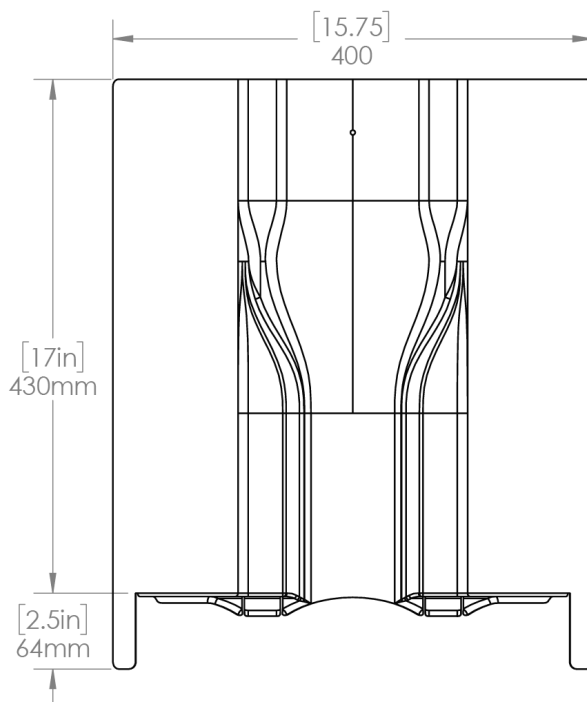

EverFlash Tile Replacement Flashings

TECHNICAL SHEET

- | | |
|--|---|
| 1 Pestañas de aseguramiento
▶ Mantiene el flashing en su lugar | 2 Desvío de agua incorporado
▶ Flashing desvía el agua del hook |
| 3 Esquinas Pre-Cortadas Hook
▶ Doble hacia atrás para instalar el hook | 4 Tecnología deslizante
▶ Requiere menos herramientas |

Flat Tile

S-Tile

W-Tile

EverFlash Flat TRF

Unidad: [mm] pulgadas

4000130 | EverFlash Flat Tile - R, Mill

Datos técnicos

	EverFlash Flat Tile - R, Mill
Tipo de techo	Flat tile
Material	Aluminio serie 1000
Terminado	Aluminio
Conexión a techo	Clavos de techo opcionales
Compatibilidad	Todos los Tile Hook de K2 y de terceros

EverFlash S TRF

Unidad: [mm] pulgadas

4000131 | EverFlash S-Tile - R, Mill

Datos técnicos

	EverFlash S-Tile - R, Mill
Tipo de techo	Teja-S
Material	Aluminio serie 1000
Finish	Aluminio
Conexión al techo	Clavos de techo opcionales
Compatibilidad	Todos los Tile Hook de K2 y de terceros

EverFlash W TRF

Unidad: [mm] pulgadas

4000132 | EverFlash W-Tile - R, Mill

Datos técnicos

	EverFlash W-Tile - R, Mill
Tipo de techo	Teja-W
Material	Aluminio serie 1000
Terminado	Aluminio
Conexión al techo	Clavos de techo opcionales
Compatibility	Todos los Tile Hook de K2 y de terceros