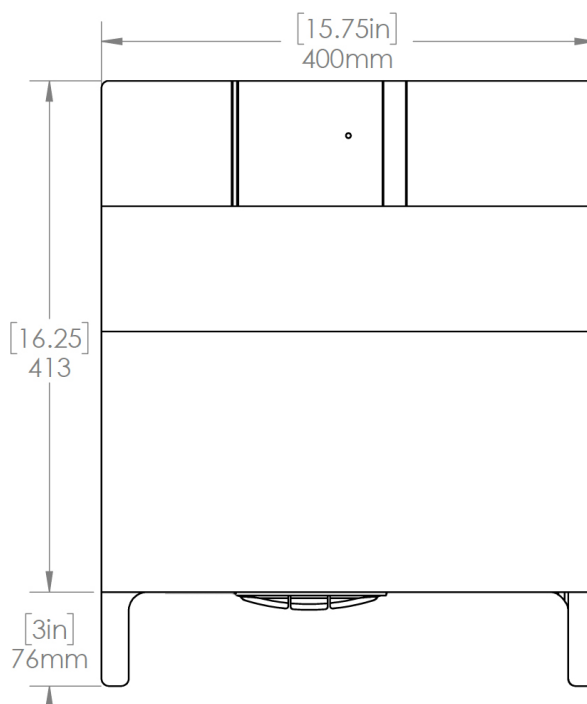

Flat Tile

S-Tile

W-Tile

EverFlash Flat TRF

Unidad: [mm] pulgadas

4000130 | EverFlash Flat Tile - R, Mill

Datos técnicos

	EverFlash Flat Tile - R, Mill
Tipo de techo	Flat tile
Material	Aluminio serie 1000
Terminado	Aluminio
Conexión a techo	Clavos de techo opcionales
Compatibilidad	Todos los Tile Hook de K2 y de terceros

EverFlash S TRF

Unidad: [mm] pulgadas

4000131 | EverFlash S-Tile - R, Mill

Datos técnicos

	EverFlash S-Tile - R, Mill
Tipo de techo	Teja-S
Material	Aluminio serie 1000
Finish	Aluminio
Conexión al techo	Clavos de techo opcionales
Compatibilidad	Todos los Tile Hook de K2 y de terceros

EverFlash W TRF

Unidad: [mm] pulgadas

4000132 | EverFlash W-Tile - R, Mill

Datos técnicos

	EverFlash W-Tile - R, Mill
Tipo de techo	Teja-W
Material	Aluminio serie 1000
Terminado	Aluminio
Conexión al techo	Clavos de techo opcionales
Compatibility	Todos los Tile Hook de K2 y de terceros