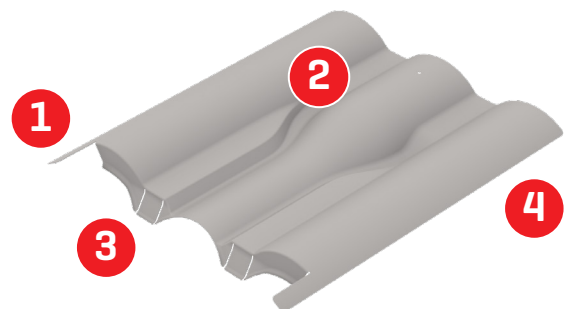

EverFlash Tile Replacement Flashings

TECHNICAL SHEET

- | | |
|--|---|
| 1 Pestañas de aseguramiento
▶ Mantiene el flashing en su lugar | 2 Desvío de agua incorporado
▶ Flashing desvía el agua del hook |
| 3 Esquinas Pre-Cortadas Hook
▶ Doble hacia atrás para instalar el hook | 4 Tecnología deslizante
▶ Requiere menos herramientas |

Flat Tile

S-Tile

W-Tile

EverFlash Flat TRF

Unidad: [mm] pulgadas

4000130 | EverFlash Flat Tile - R, Mill

Datos técnicos

	EverFlash Flat Tile - R, Mill
Tipo de techo	Flat tile
Material	Aluminio serie 1000
Terminado	Aluminio
Conexión a techo	Clavos de techo opcionales
Compatibilidad	Todos los Tile Hook de K2 y de terceros

EverFlash S TRF

Unidad: [mm] pulgadas

4000131 | EverFlash S-Tile - R, Mill

Datos técnicos

	EverFlash S-Tile - R, Mill
Tipo de techo	Teja-S
Material	Aluminio serie 1000
Finish	Aluminio
Conexión al techo	Clavos de techo opcionales
Compatibilidad	Todos los Tile Hook de K2 y de terceros