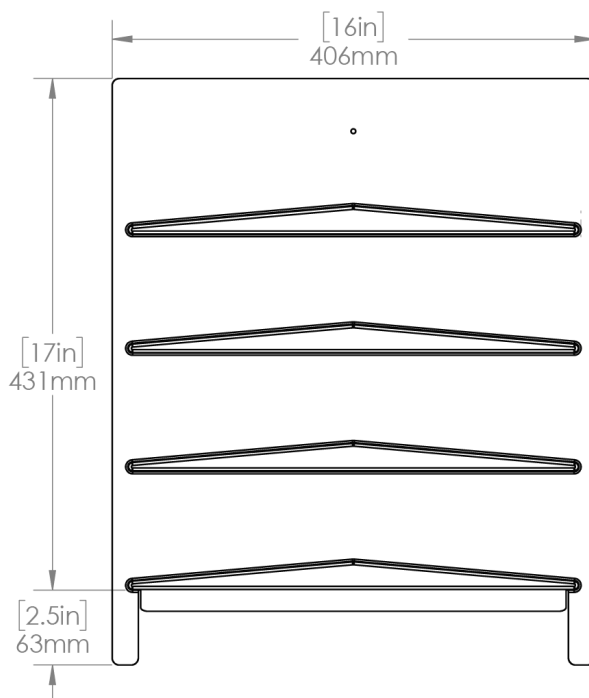

EverFlash Tile Replacement Flashings

TECHNICAL SHEET

- | | |
|--|---|
| 1 Pestañas de aseguramiento
▶ Mantiene el flashing en su lugar | 2 Desvío de agua incorporado
▶ Flashing desvía el agua del hook |
| 3 Esquinas Pre-Cortadas Hook
▶ Doble hacia atrás para instalar el hook | 4 Tecnología deslizante
▶ Requiere menos herramientas |

Flat Tile

S-Tile

W-Tile

EverFlash Flat TRF

Unidad: [mm] pulgadas

4000130 | EverFlash Flat Tile - R, Mill

Datos técnicos

	EverFlash Flat Tile - R, Mill
Tipo de techo	Flat tile
Material	Aluminio serie 1000
Terminado	Aluminio
Conexión a techo	Clavos de techo opcionales
Compatibilidad	Todos los Tile Hook de K2 y de terceros

EverFlash S TRF

Unidad: [mm] pulgadas

4000131 | EverFlash S-Tile - R, Mill

Datos técnicos

	EverFlash S-Tile - R, Mill
Tipo de techo	Teja-S
Material	Aluminio serie 1000
Finish	Aluminio
Conexión al techo	Clavos de techo opcionales
Compatibilidad	Todos los Tile Hook de K2 y de terceros

EverFlash W TRF

Unidad: [mm] pulgadas

4000132 | EverFlash W-Tile - R, Mill

Datos técnicos

	EverFlash W-Tile - R, Mill
Tipo de techo	Teja-W
Material	Aluminio serie 1000
Terminado	Aluminio
Conexión al techo	Clavos de techo opcionales
Compatibility	Todos los Tile Hook de K2 y de terceros