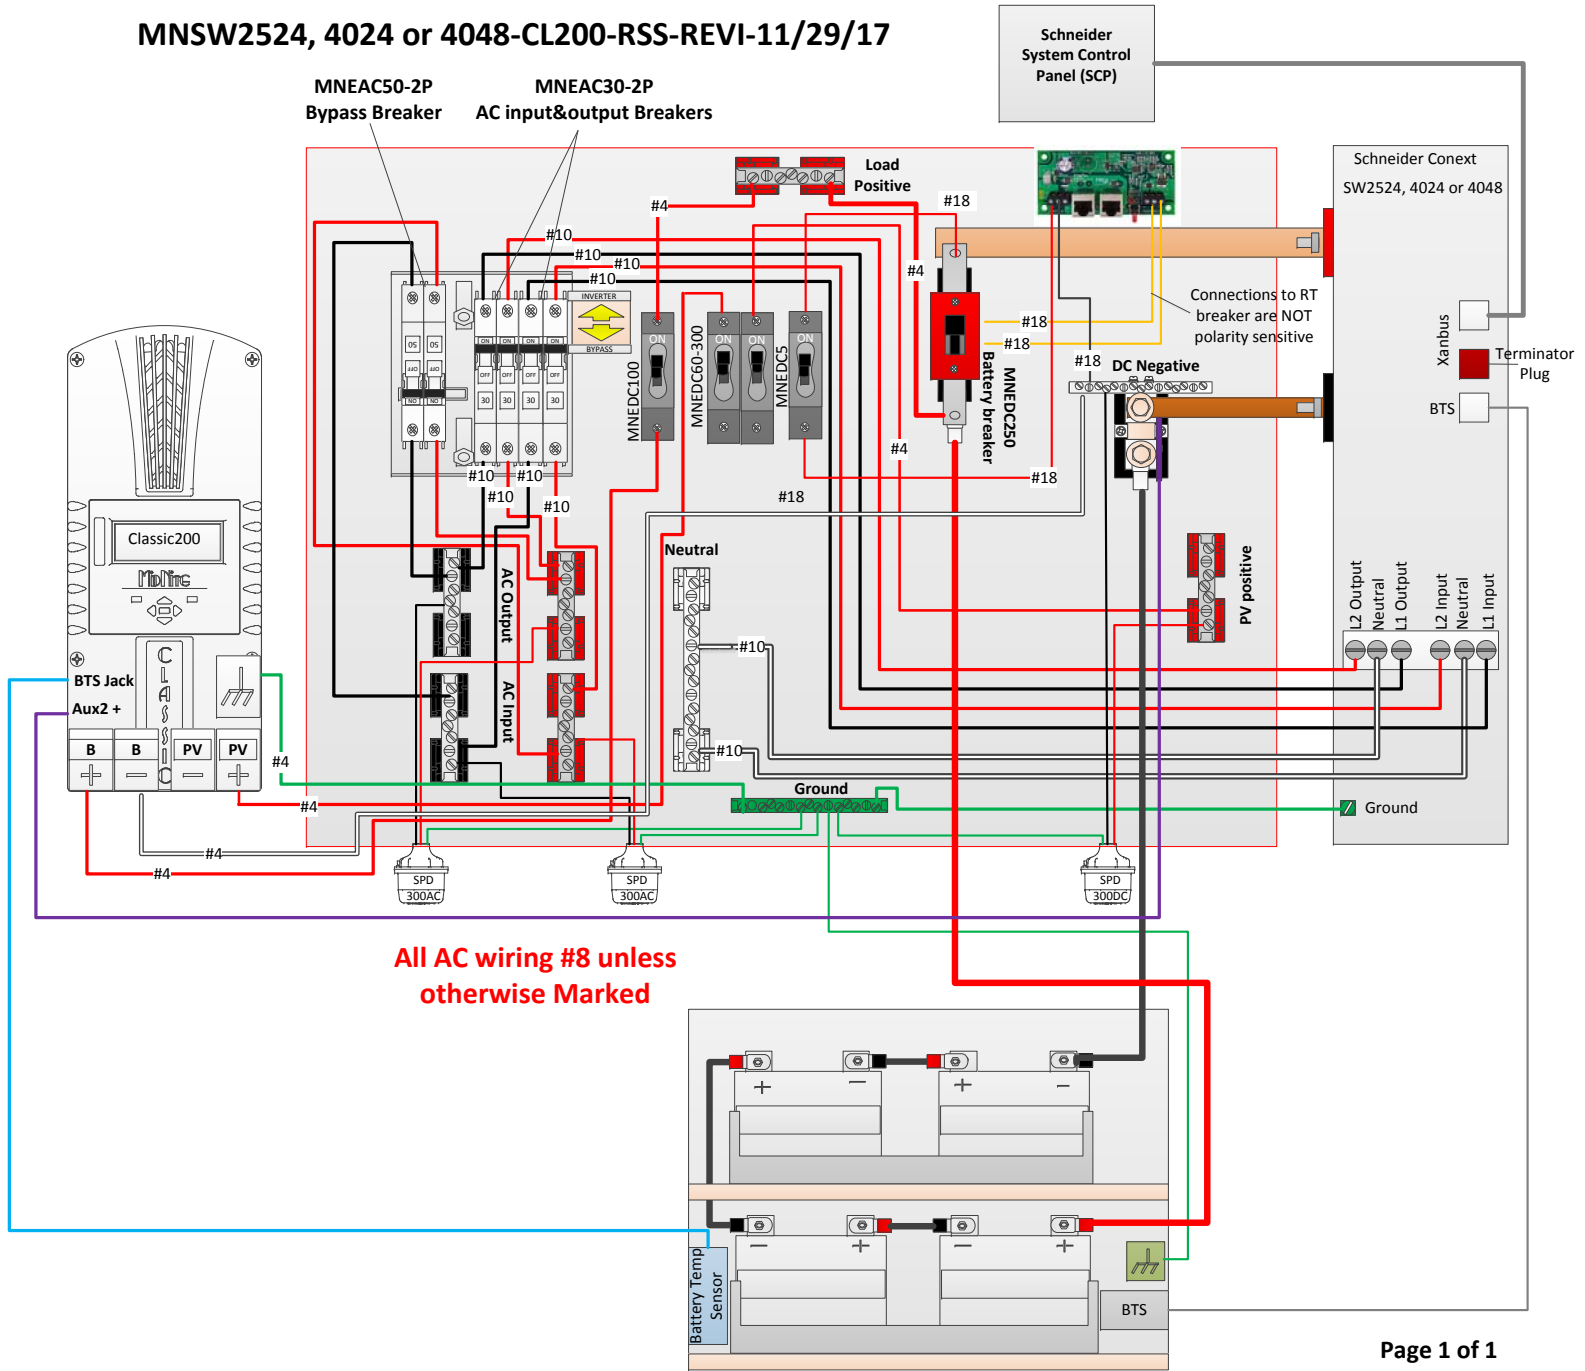

MNSW2524, 4024 or 4048-CL200-RSS-REVI-11/29/17

All AC wiring #8 unless otherwise Marked